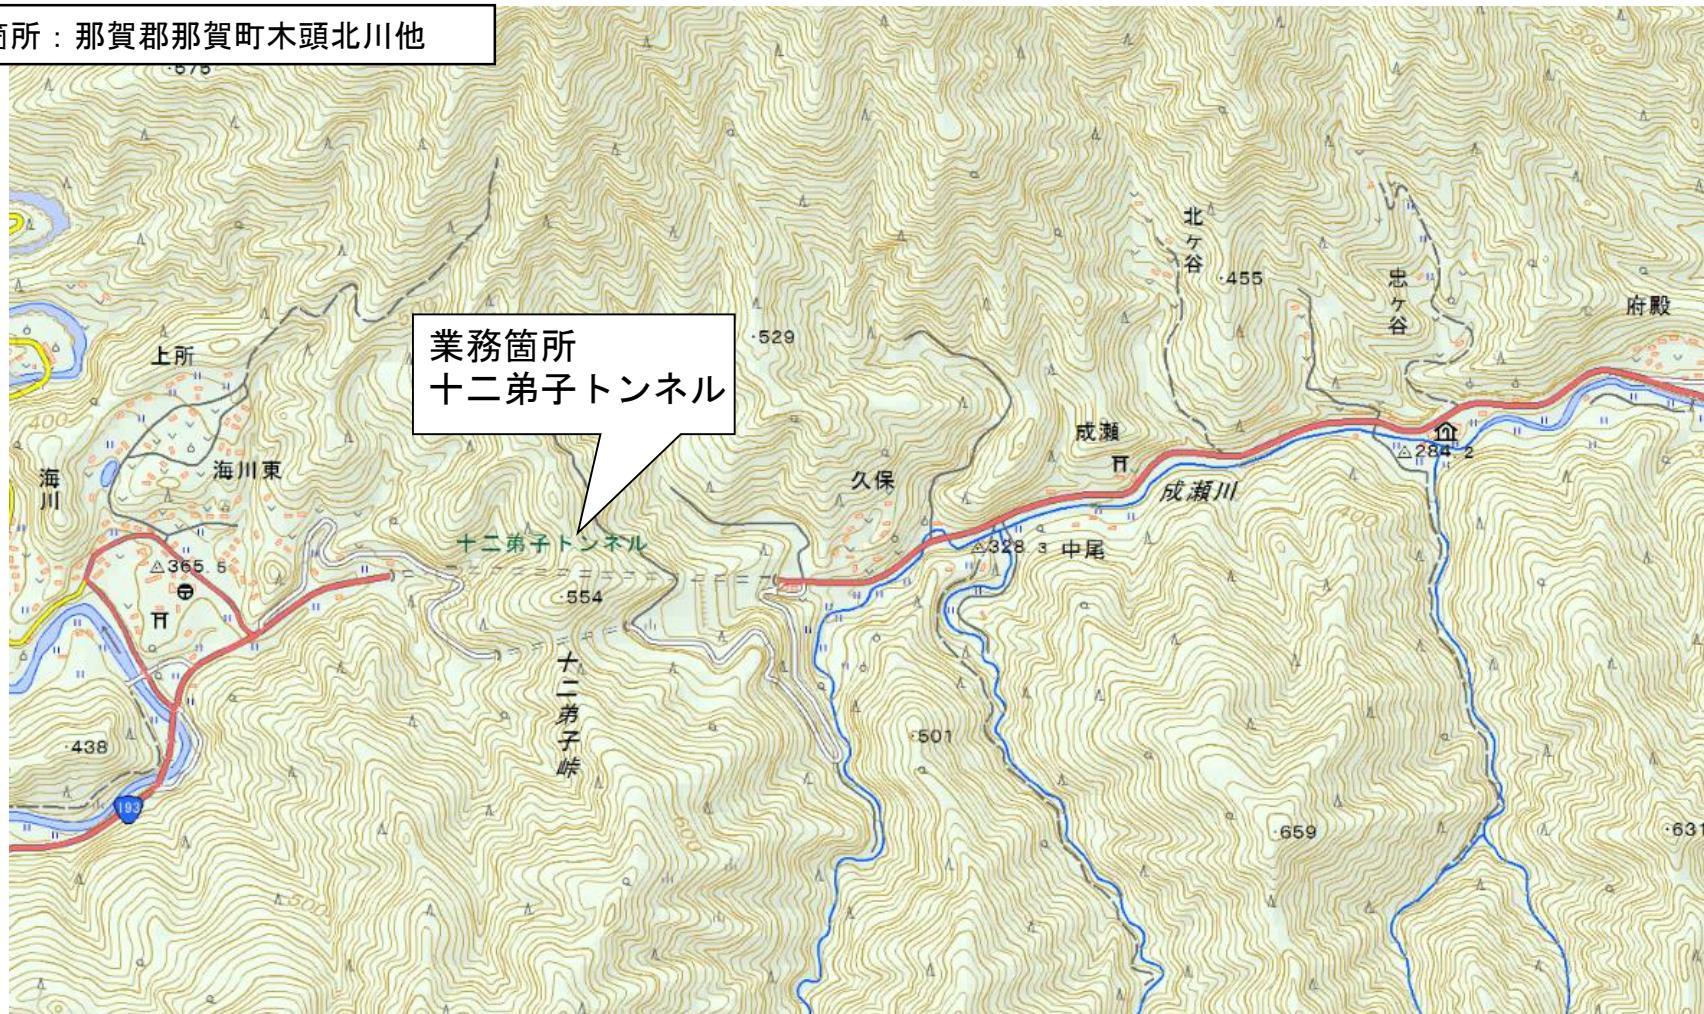

位置図

業務名：R8那土 国道195号他 那賀・木頭北川他 トンネル点検業務

業務箇所：那賀郡那賀町木頭北川他

出典：国土地理院発行5万分1地形図電子地形図50000(国土地理院)を加工して作成

位置図

業務名：R8那土 国道195号他 那賀・木頭北川他 トンネル点検業務

業務箇所：那賀郡那賀町木頭北川他

出典：国土地理院発行5万分1地形図電子地形図5000(国土地理院)を加工して作成